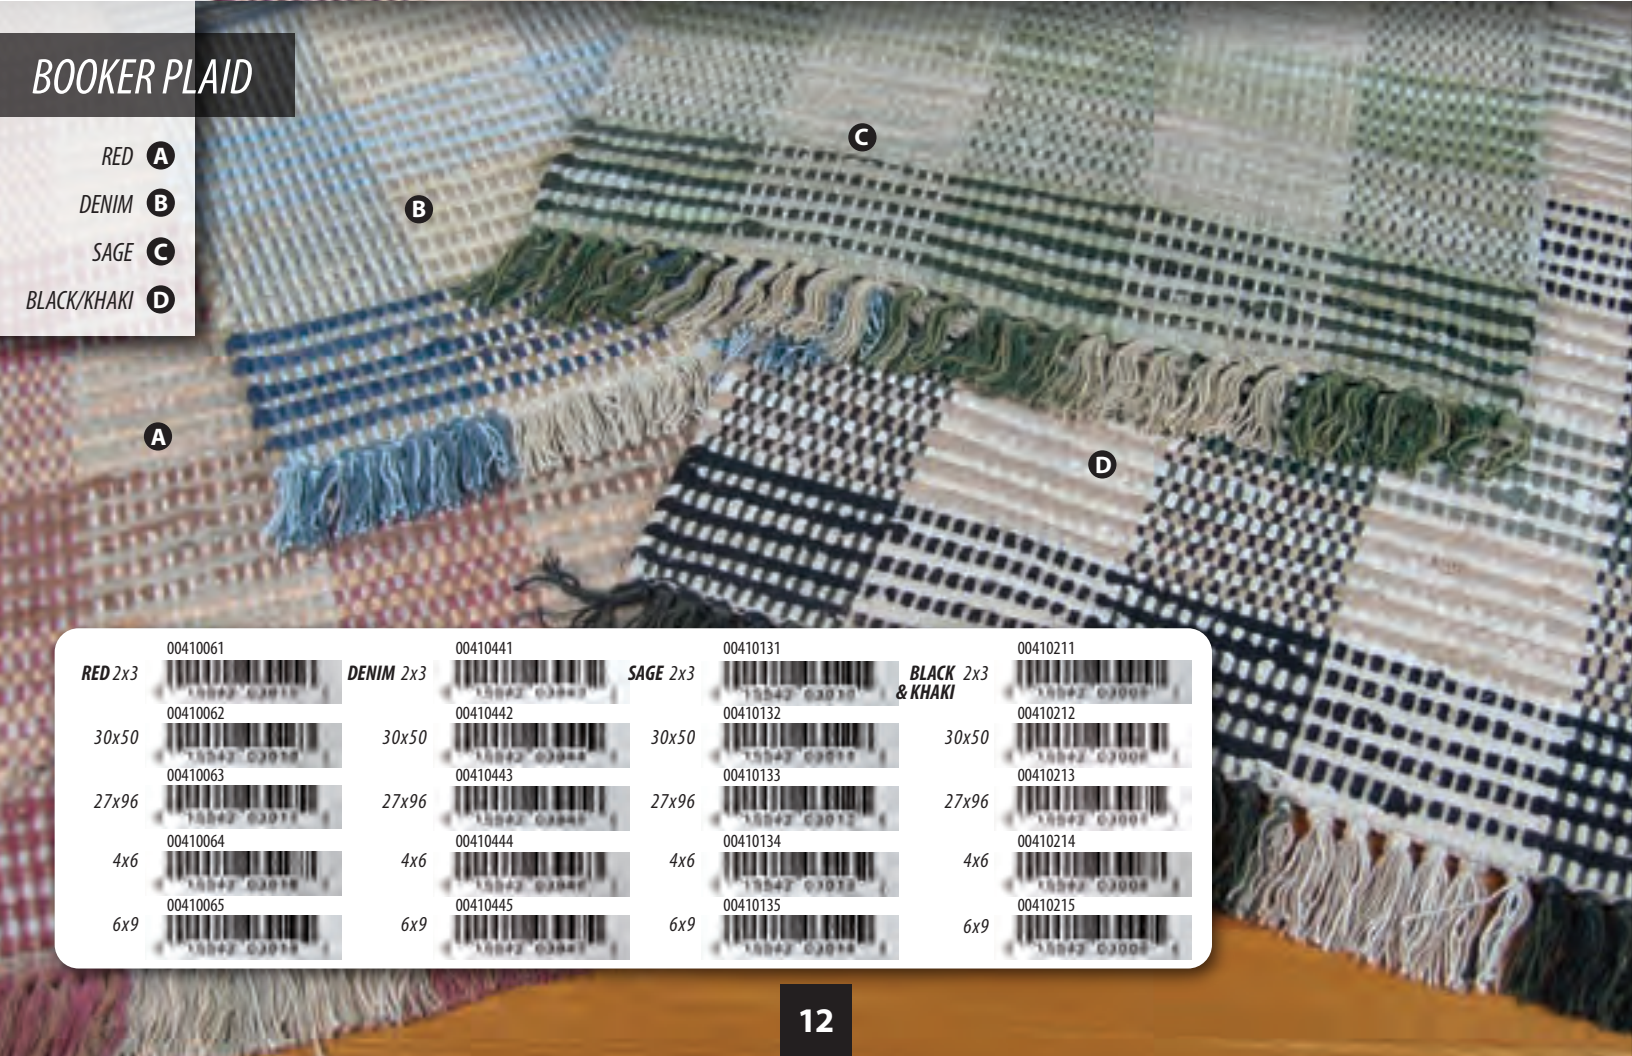

	00352241
INDIGO 2x3	
30x50	
	00352242
MERLOT 2x3	
30x50	
	00352062

BOOKER PLAID

RED **A**

DENIM **B**

SAGE **C**

BLACK/KHAKI **D**

RED 2x3	00410061	DENIM 2x3	00410441	SAGE 2x3	00410131	BLACK & KHAKI 2x3	00410211
30x50		30x50		30x50		30x50	
	00410062		00410442		00410132		00410212
27x96		27x96		27x96		27x96	
	00410063		00410443		00410133		00410213
4x6		4x6		4x6		4x6	
	00410064		00410444		00410134		00410214
6x9		6x9		6x9		6x9	
	00410065		00410445		00410135		00410215