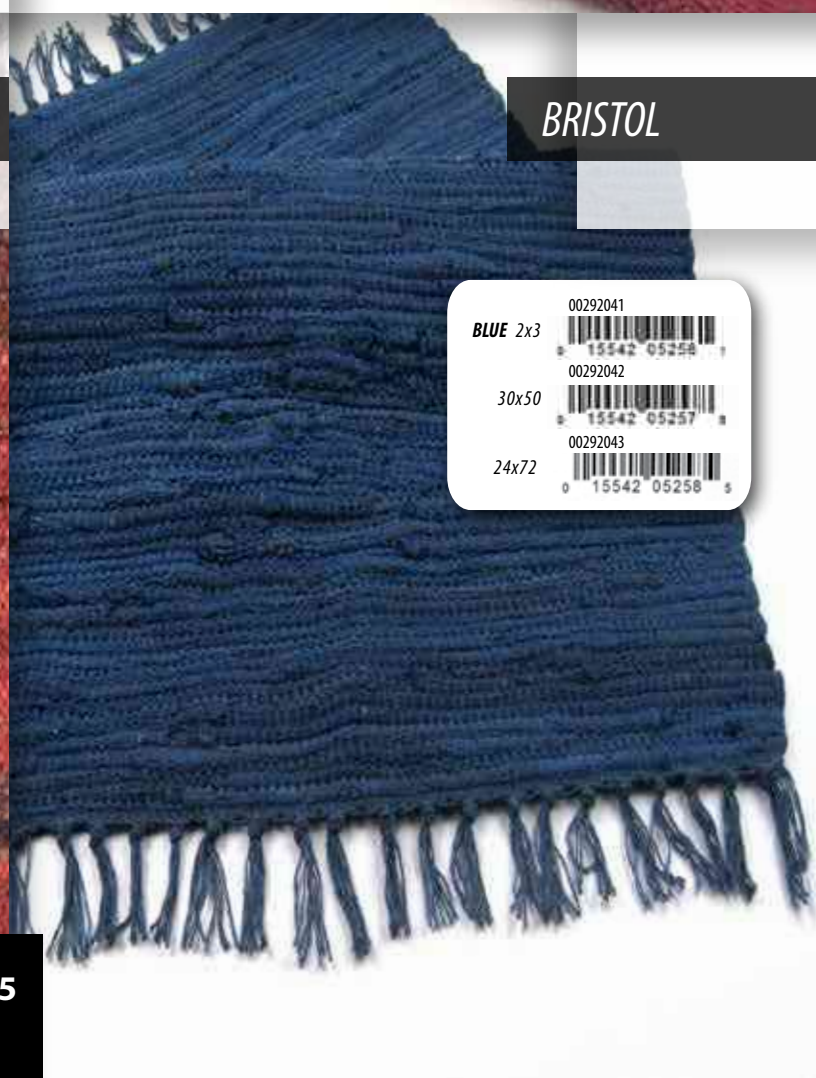

BRISTOL

00292041
BLUE 2x3
0 15542 05258 1
00292042
30x50
0 15542 05257 1
00292043
24x72
0 15542 05258 5