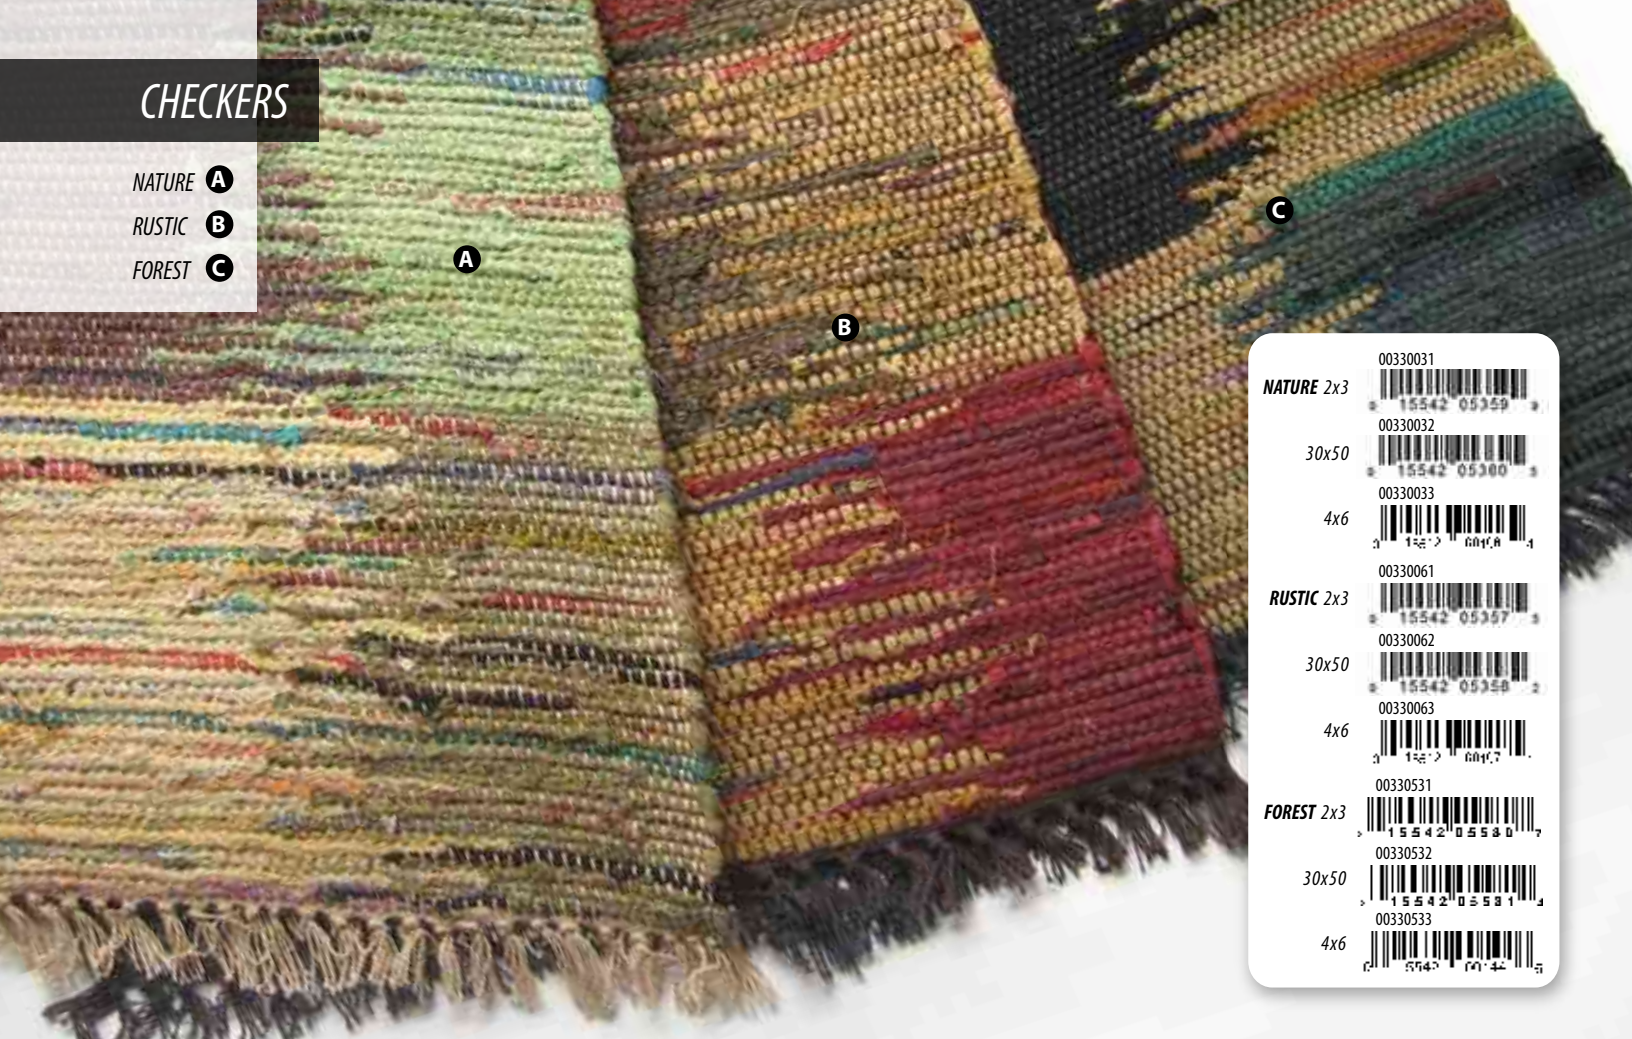

CHECKERS

NATURE **A**

RUSTIC **B**

FOREST **C**

NATURE 2x3	00330031 15542 05359
30x50	00330032 15542 05300
4x6	00330033 15542 05357
RUSTIC 2x3	00330061 15542 05357
30x50	00330062 15542 05358
4x6	00330063 15542 05357
FOREST 2x3	00330531 15542 05580
30x50	00330532 15542 05581
4x6	00330533 15542 05581