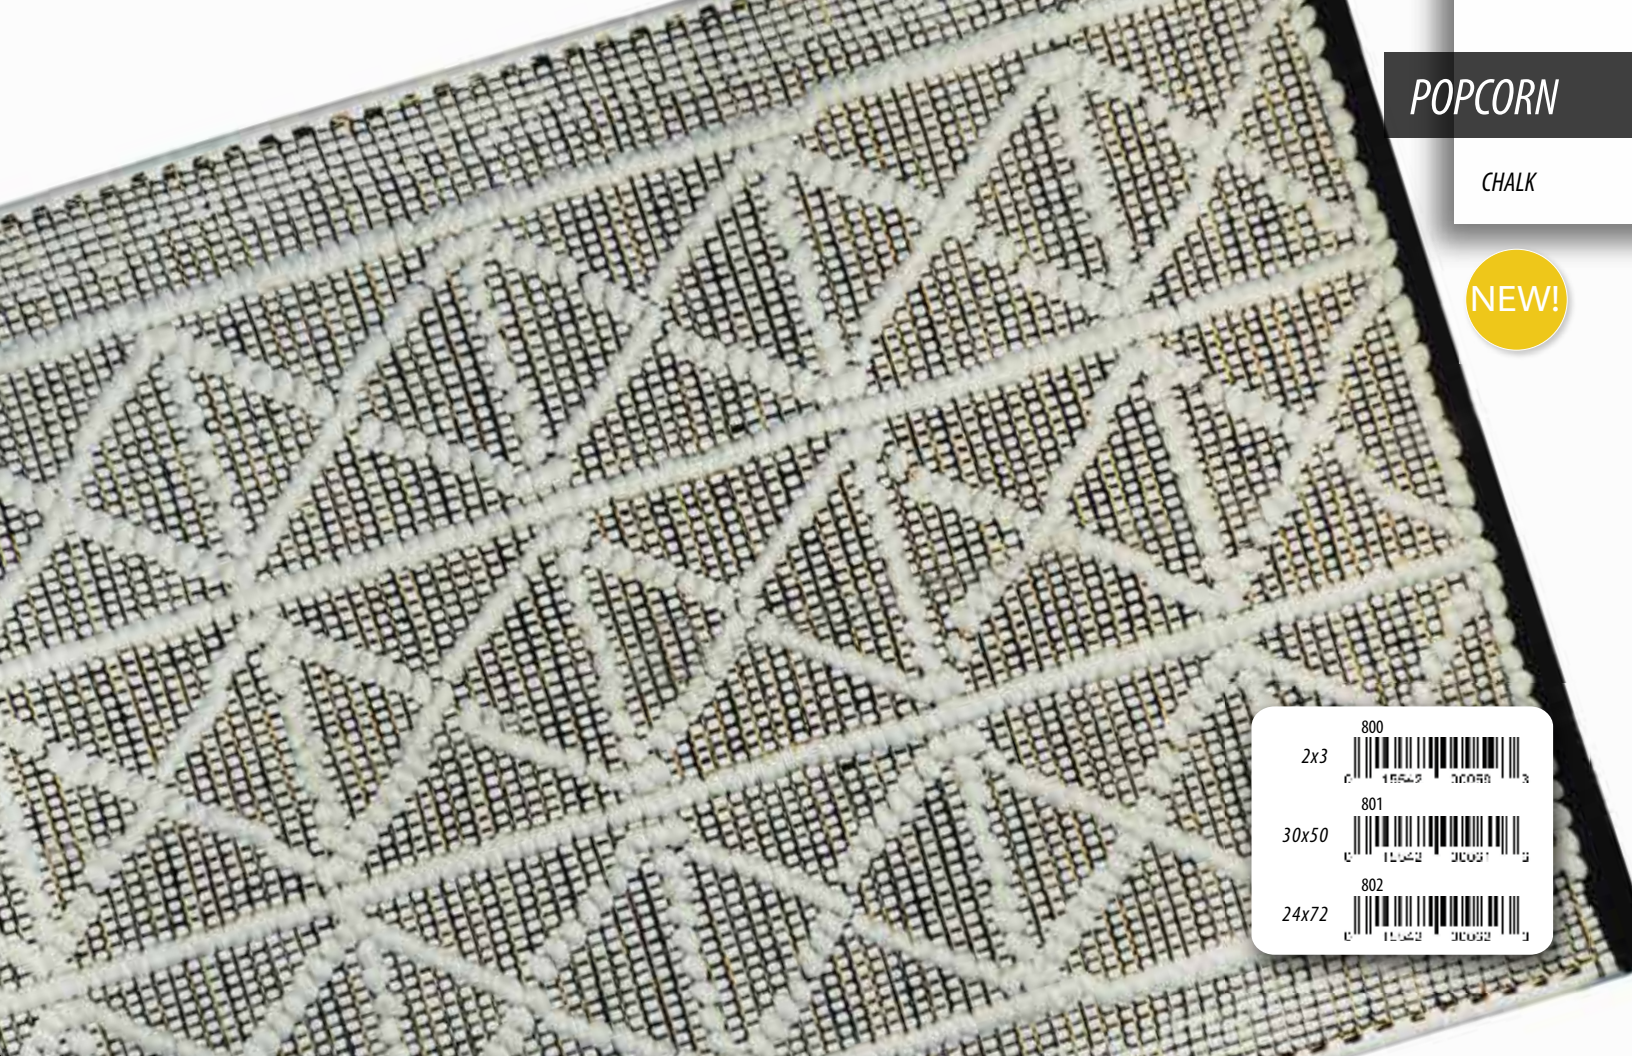

POPCORN

CHALK

NEW!

2x3	800	
30x50	801	
24x72	802