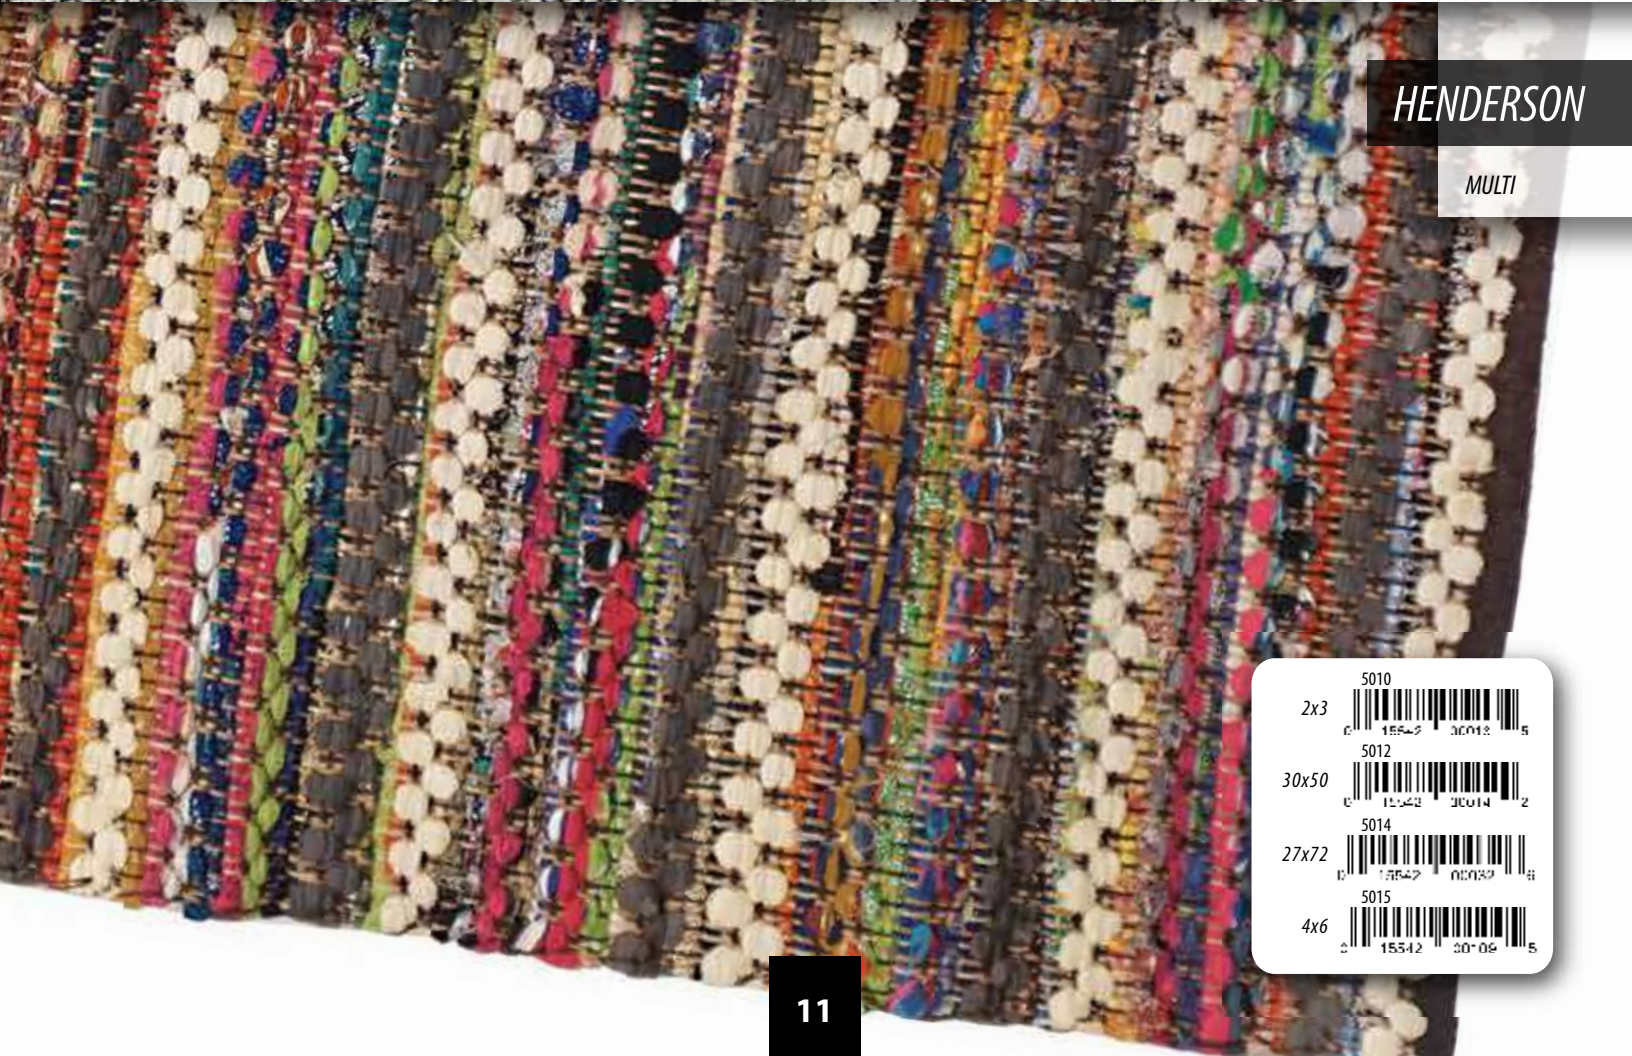

# HARTFORD

BLUE

2x3  5210  
 30x50  5212  
 27x72  5214  
 4x6  5215

POPCORN

CHALK

NEW!

2x3	800	
30x50	801	
24x72	802	

HENDERSON