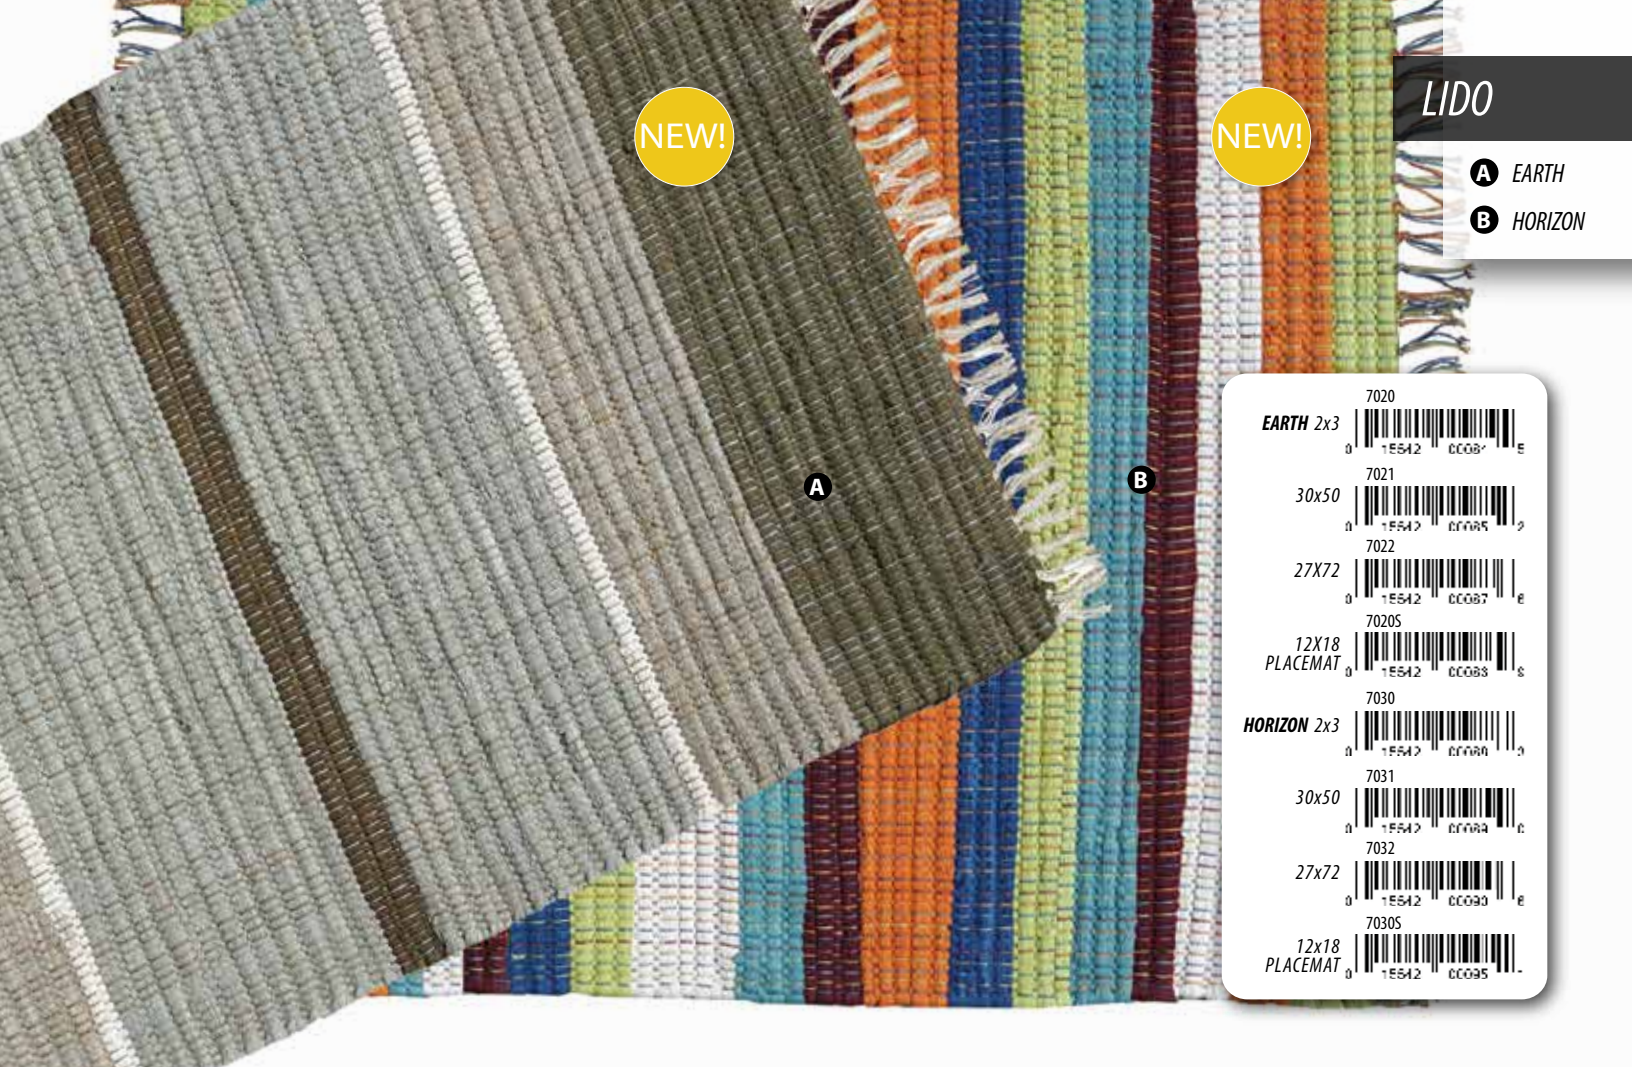

LIDO

NEW!

NEW!

- **A** EARTH
- **B** HORIZON

A

B

EARTH 2x3	7020
	1 5542 00087
30x50	7021
	1 5542 00085
27x72	7022
	1 5542 00087
12x18 PLACEMAT	7020S
	1 5542 00083
HORIZON 2x3	7030
	1 5542 00080
30x50	7031
	1 5542 00084
27x72	7032
	1 5542 00080
12x18 PLACEMAT	7030S
	1 5542 00085