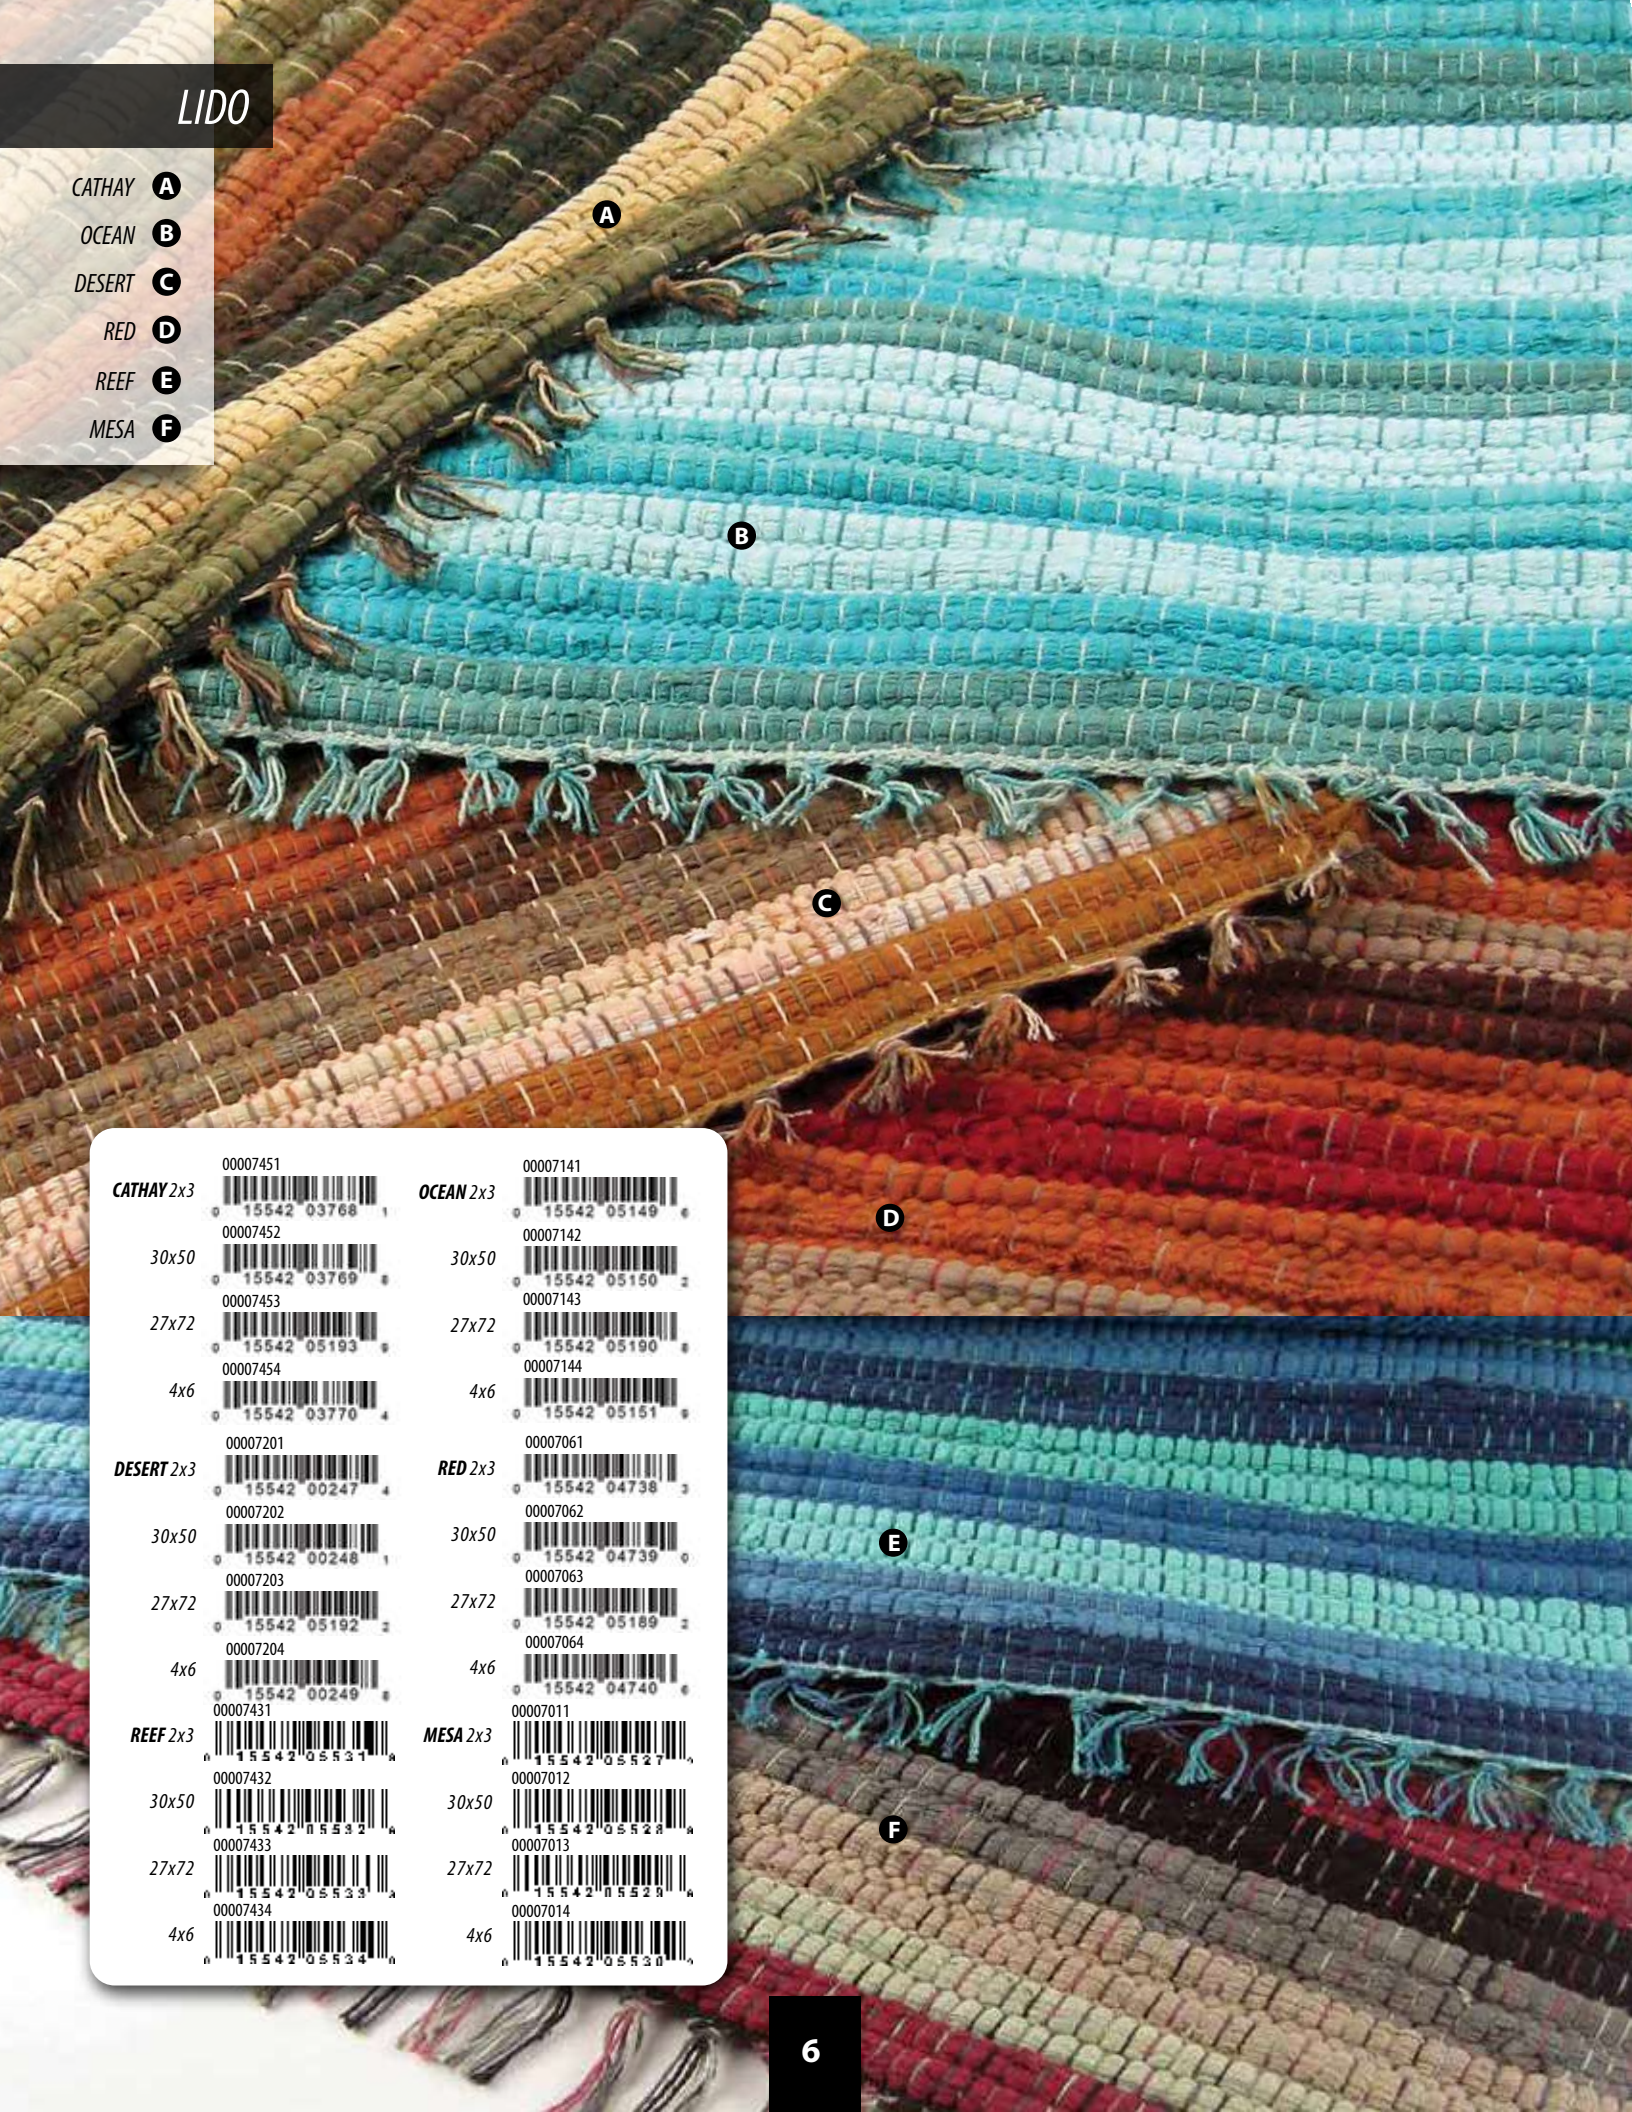

LIDO

- CATHAY **A**
- OCEAN **B**
- DESERT **C**
- RED **D**
- REEF **E**
- MESA **F**

CATHAY 2x3	00007451 15542 03768 1	OCEAN 2x3	00007141 15542 05149 1
30x50	00007452 15542 03769 1	30x50	00007142 15542 05150 2
27x72	00007453 15542 05193 1	27x72	00007143 15542 05190 1
4x6	00007454 15542 03770 4	4x6	00007144 15542 05151 1
DESERT 2x3	00007201 15542 00247 4	RED 2x3	00007061 15542 04738 3
30x50	00007202 15542 00248 1	30x50	00007062 15542 04739 0
27x72	00007203 15542 05192 2	27x72	00007063 15542 05189 2
4x6	00007204 15542 00249 1	4x6	00007064 15542 04740 1
REEF 2x3	00007431 15542 05531 1	MESA 2x3	00007011 15542 05527 1
30x50	00007432 15542 05532 1	30x50	00007012 15542 05528 1
27x72	00007433 15542 05533 1	27x72	00007013 15542 05529 1
4x6	00007434 15542 05534 1	4x6	00007014 15542 05530 1