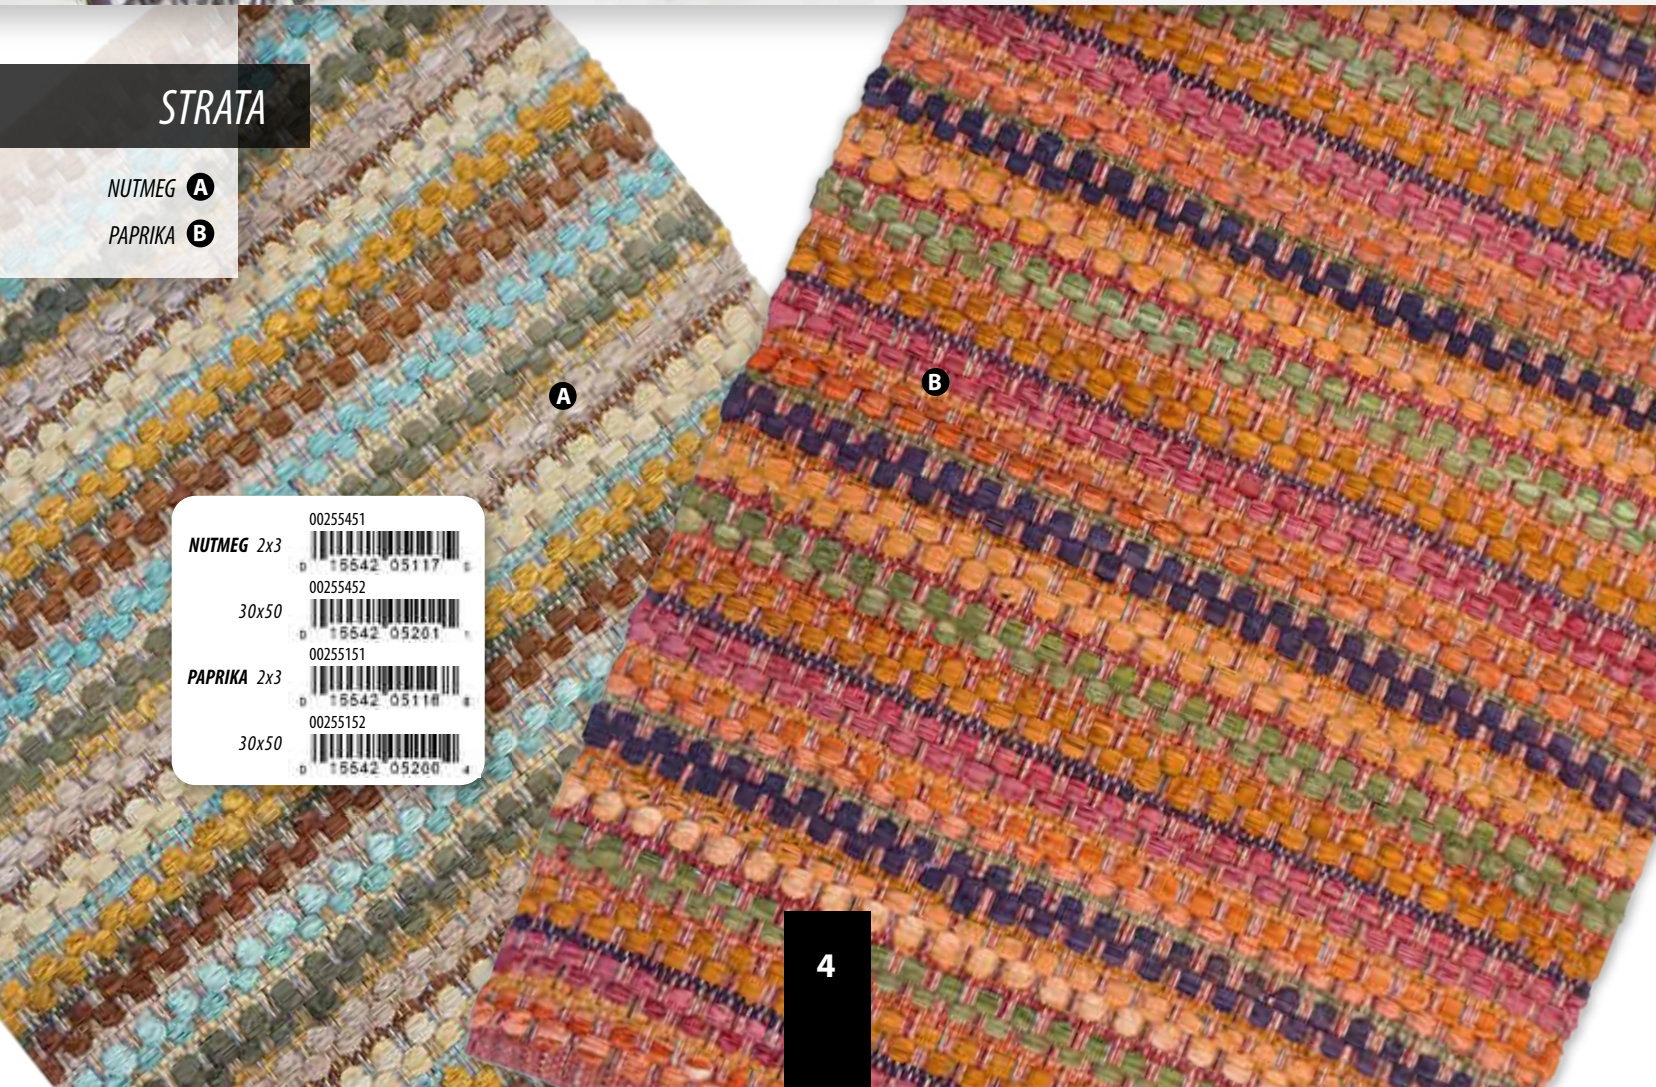

STRATA

- NUTMEG **A**
- PAPRIKA **B**

00255451	
NUTMEG 2x3	0 15542 05117
00255452	
30x50	0 15542 05201
00255151	
PAPRIKA 2x3	0 15542 05118
00255152	
30x50	0 15542 05200