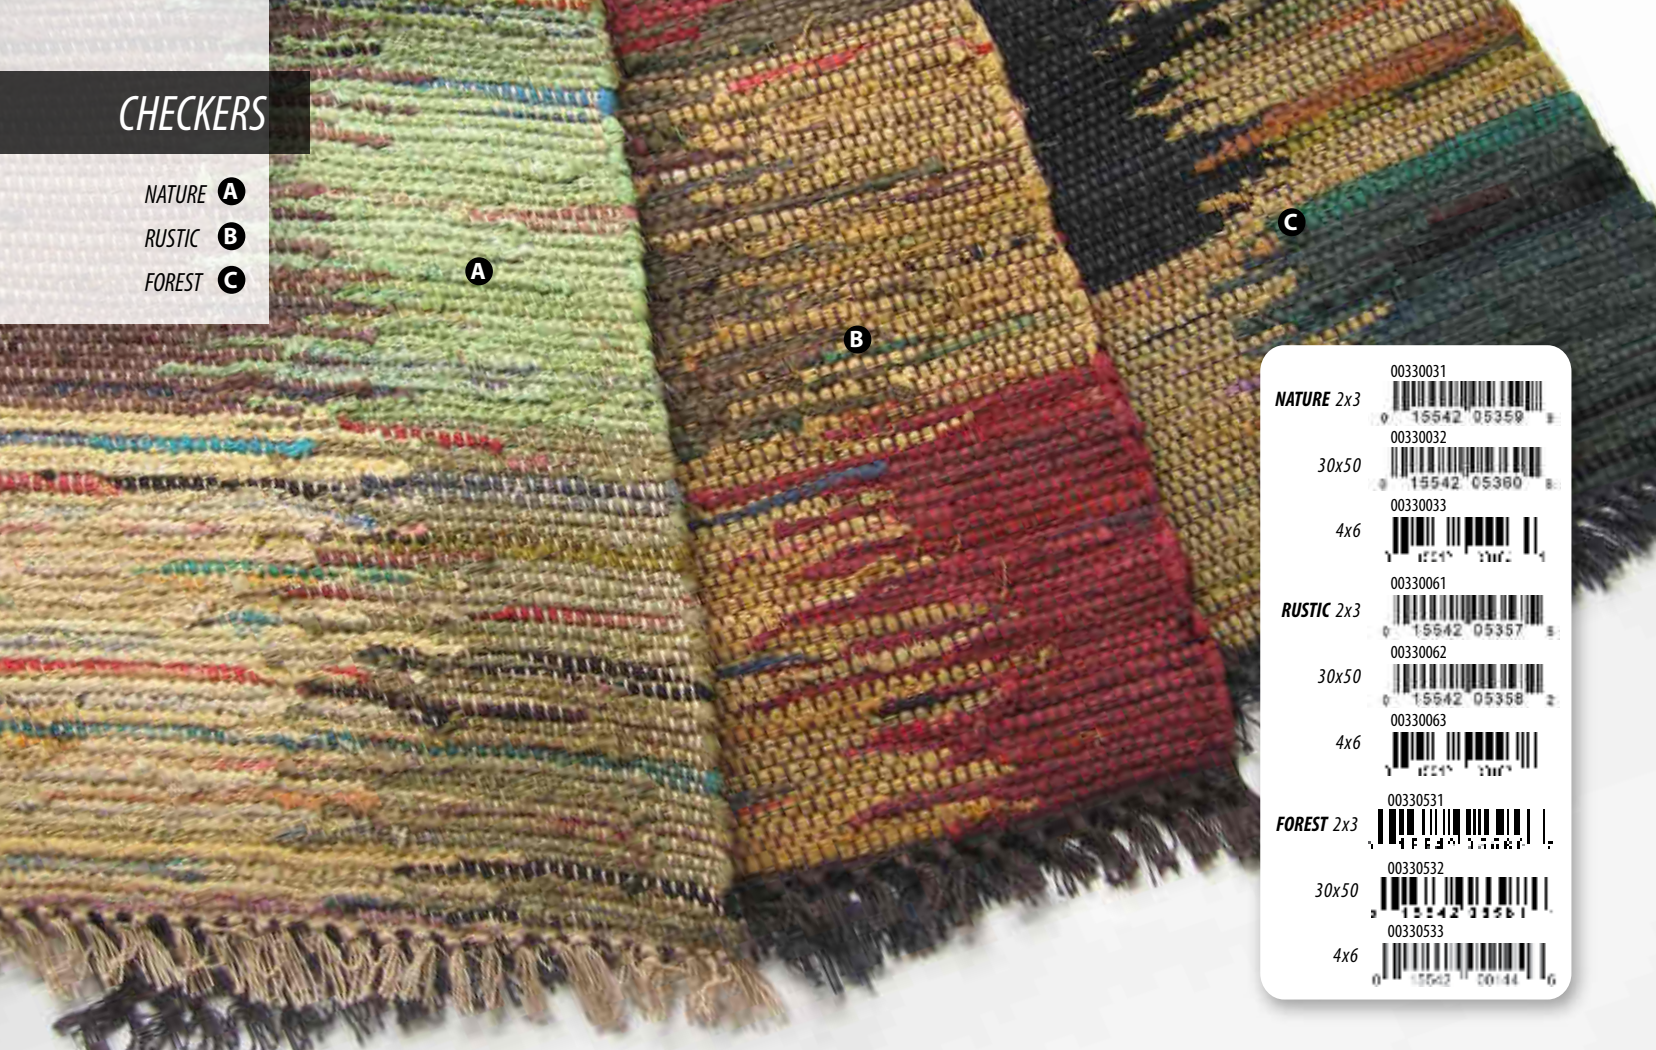

CHECKERS

- NATURE **A**
- RUSTIC **B**
- FOREST **C**

00330031	
NATURE 2x3	0 15542 05359
00330032	
30x50	0 15542 05360
00330033	
4x6	0 15542 05361
00330061	
RUSTIC 2x3	0 15542 05357
00330062	
30x50	0 15542 05358
00330063	
4x6	0 15542 05359
00330531	
FOREST 2x3	0 15542 05361
00330532	
30x50	0 15542 05362
00330533	
4x6	0 15542 05363