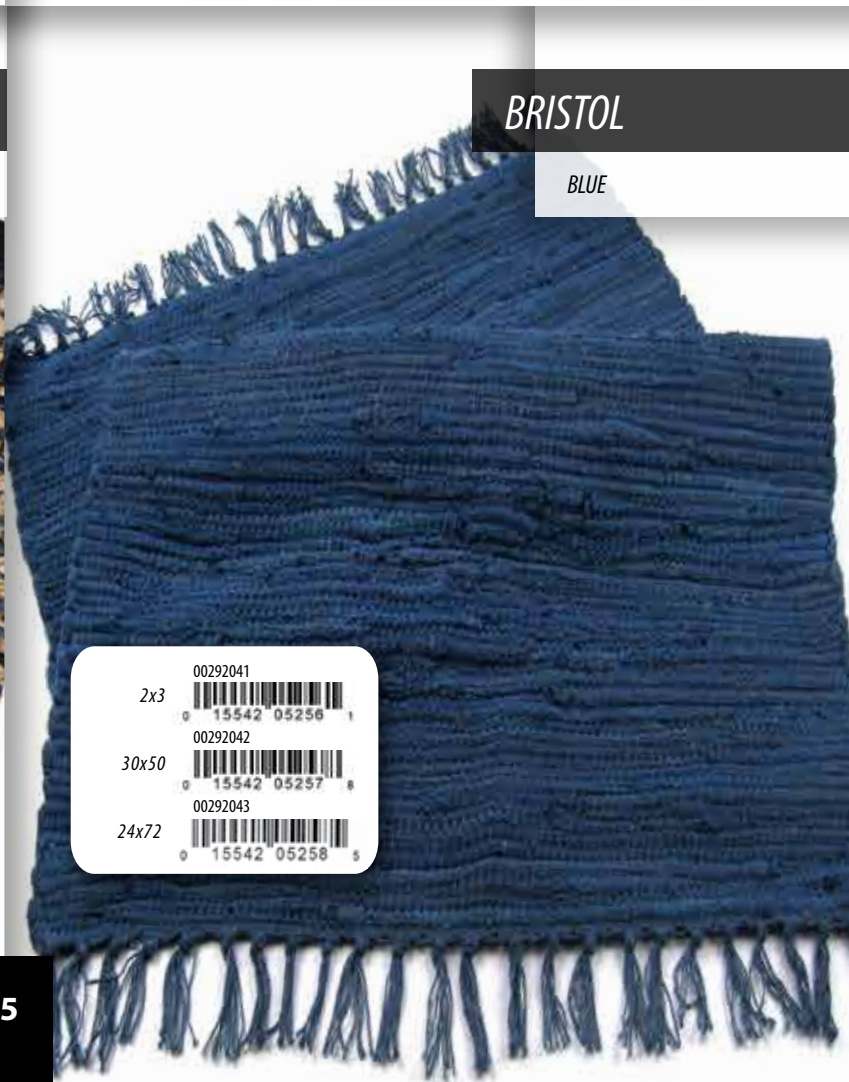

BLUE

00292041
2x3
0 15542 05256 1

00292042
30x50
0 15542 05257 8

00292043
24x72
0 15542 05258 5

HARTFORD

HARTFORD BLUE **A**

HARTFORD 2 **B**

HARTFORD TAN **C**