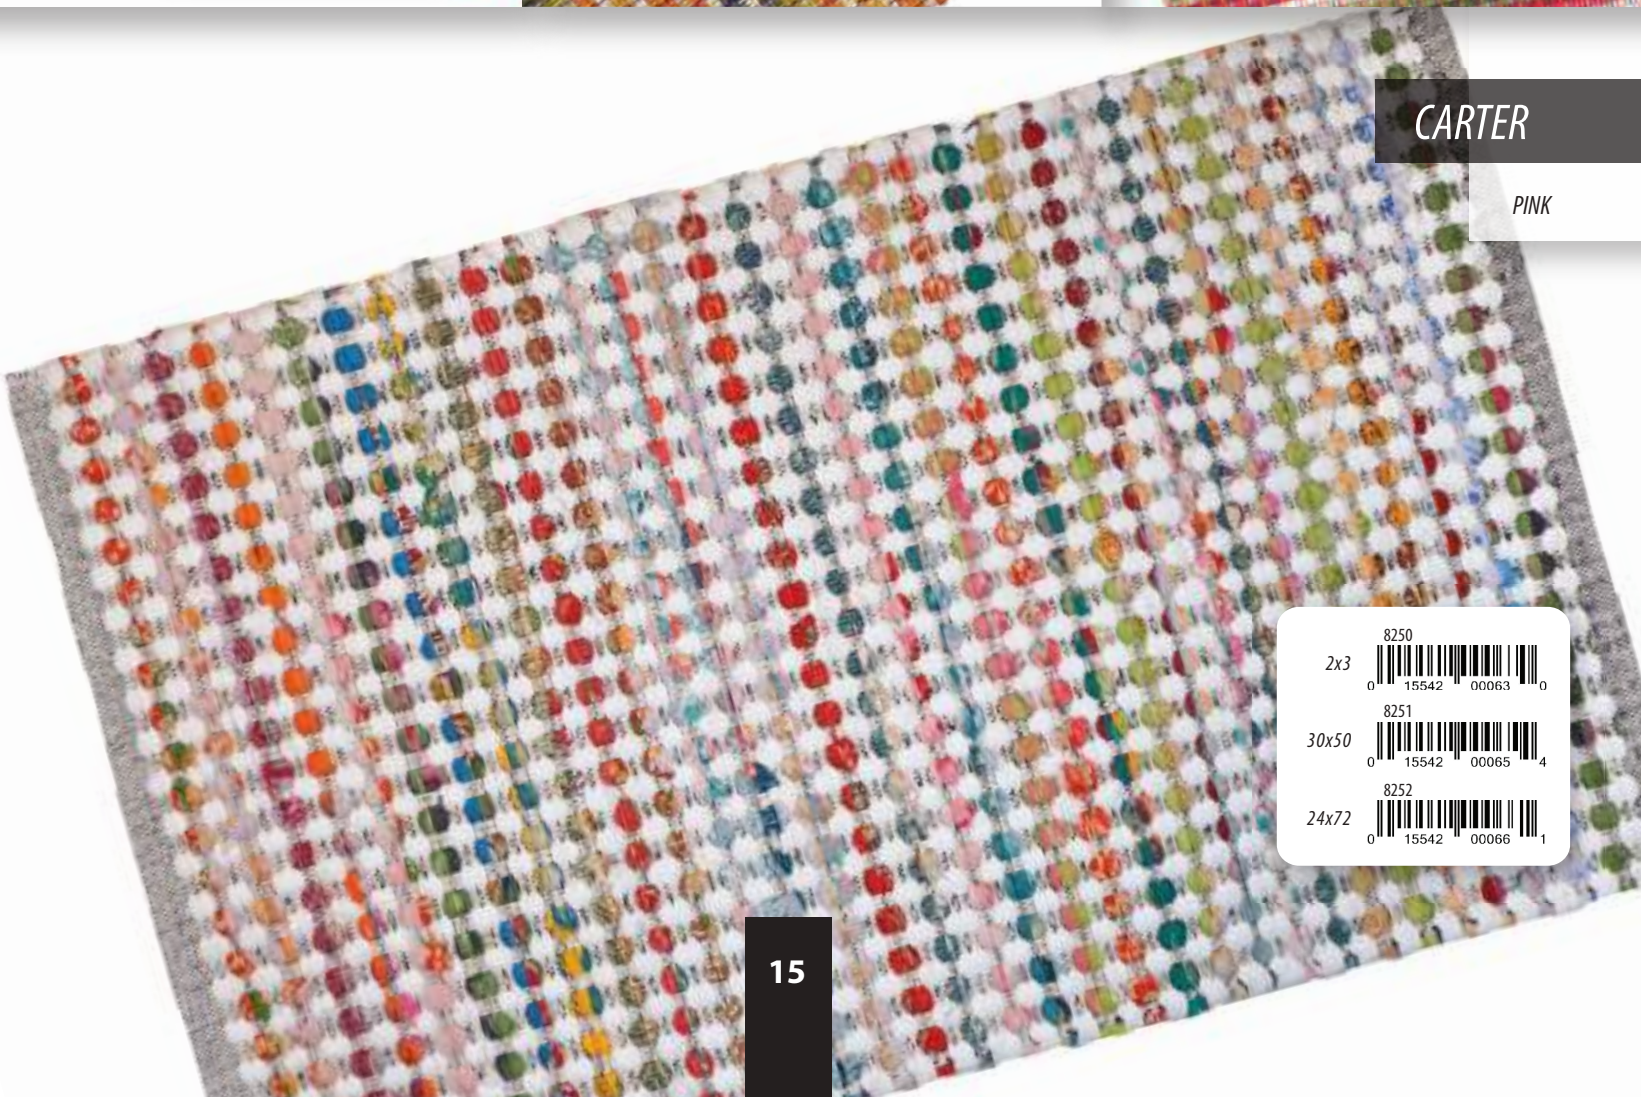

MULTI

00251111
MULTI 2x3
 00251112
30x50
 00251113
24x72
 00625111
12x18
PLACEMAT
 00251114
RUNNER

ORANGE

00251121
ORANGE 2x3
 00251122
30x50
 00251123
24x72
 00625112
12x18
PLACEMAT

BEACHBALL

RED

00251131
RED 2x3
 00625113
12x18
PLACEMAT