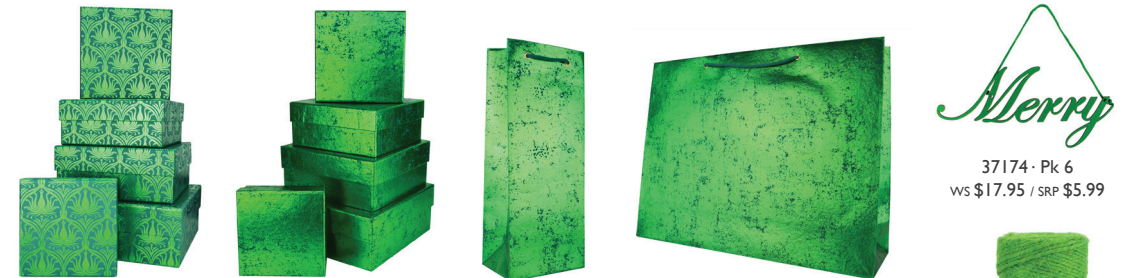

39604 · Pk 1 WS $20.00 / SRP $40
39154 · Pk 1 WS $20.00 / SRP $40
38751 · Pk 10 WS $27.50 / SRP $5.50
38683 · Pk 5 WS $24.95 / SRP $9.99
37174 · Pk 6 WS $17.95 / SRP $5.99
29407 · Pk 6 WP $14.95 / SRP $4.99