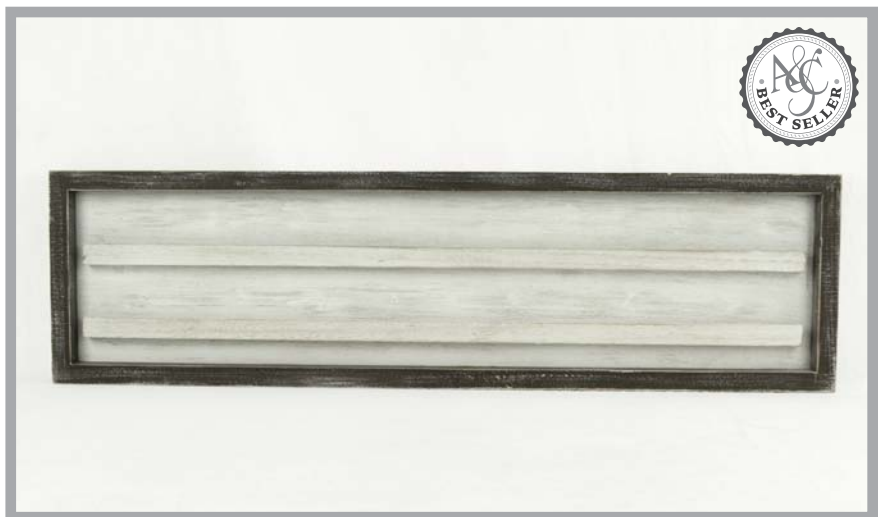

## Letterboard Collection

15110

15x13x1.5 wd frmd sn  
(LETTERBOARD) wh

2/ \$18.00 ea.  
8 per case

15212

30x8x1.5 wd frmd sn  
(LETTERBOARD) wh

2/ \$21.00 ea.  
8 per case

— Letterboard Collection —