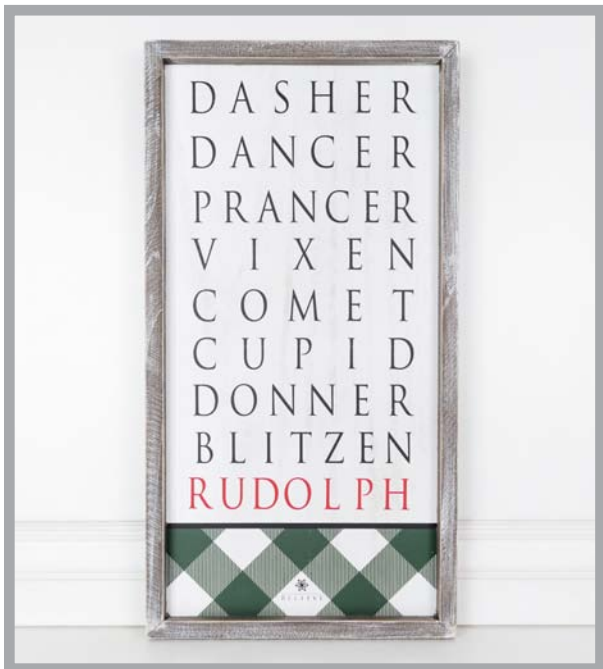

70412
12x24x1.5 wd frmd sn (RDLPH) wh/bk/gn/rd 2/ $24.00 ea.
4 per case