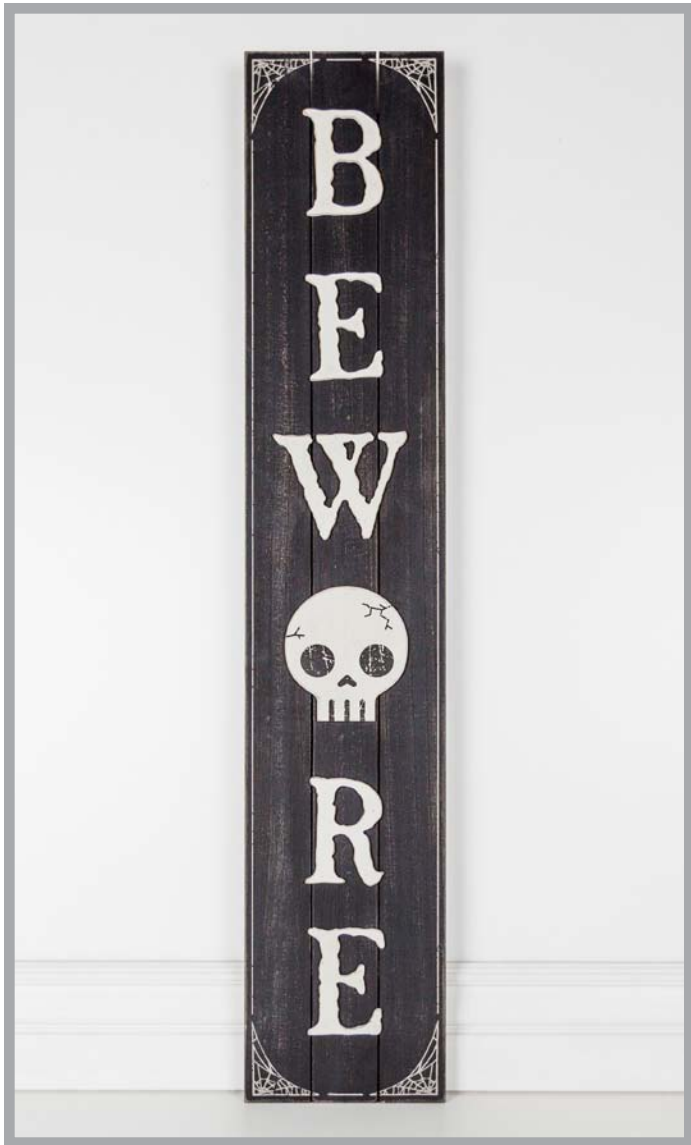

Fax: 435.628.5566

55083  
7x37x1 wd sn (BEWARE) 2/ \$18.50 ea.  
bk/wh/gy 4 per case

55090  
8x14x1.5 wd frmd sn (HLWS 2/ \$12.00 ea.  
EVE) bk/wh/gy 12 per case

55091  
12x6x1.5 wd frmd sn (MOON) 2/ \$10.50 ea.  
bk/wh/gy 12 per case